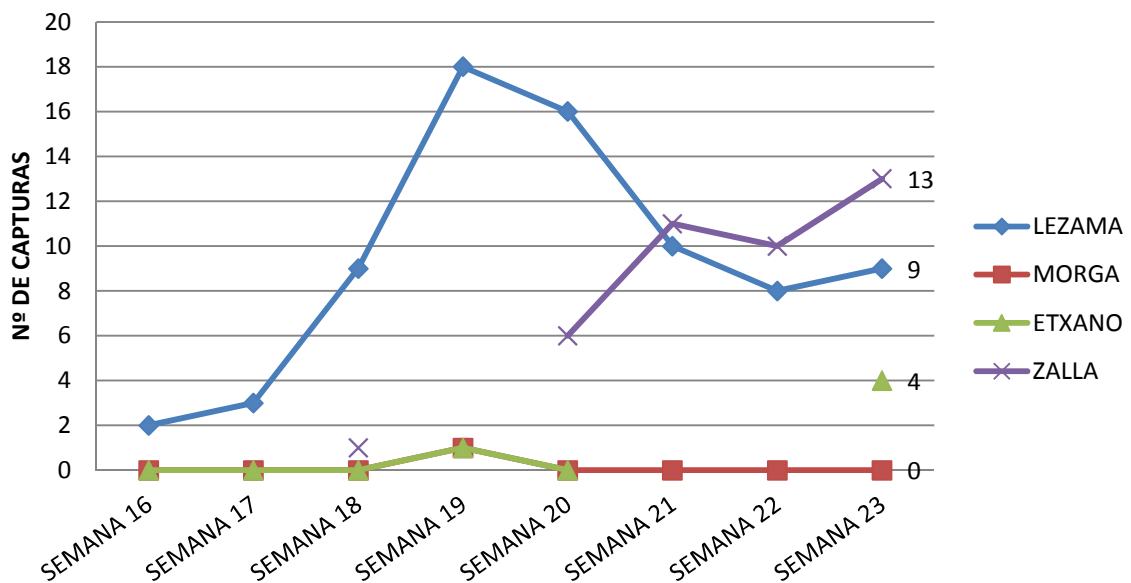

CAPTURAS SEMANALES DE *Lobesia botrana* (Polilla de la vid)

BIZKAIKO TXAKOLINA

ESTADO FENOLÓGICO

-SEMANA 23: 6-10 JUNIO DE 2016

Botones florales separados.